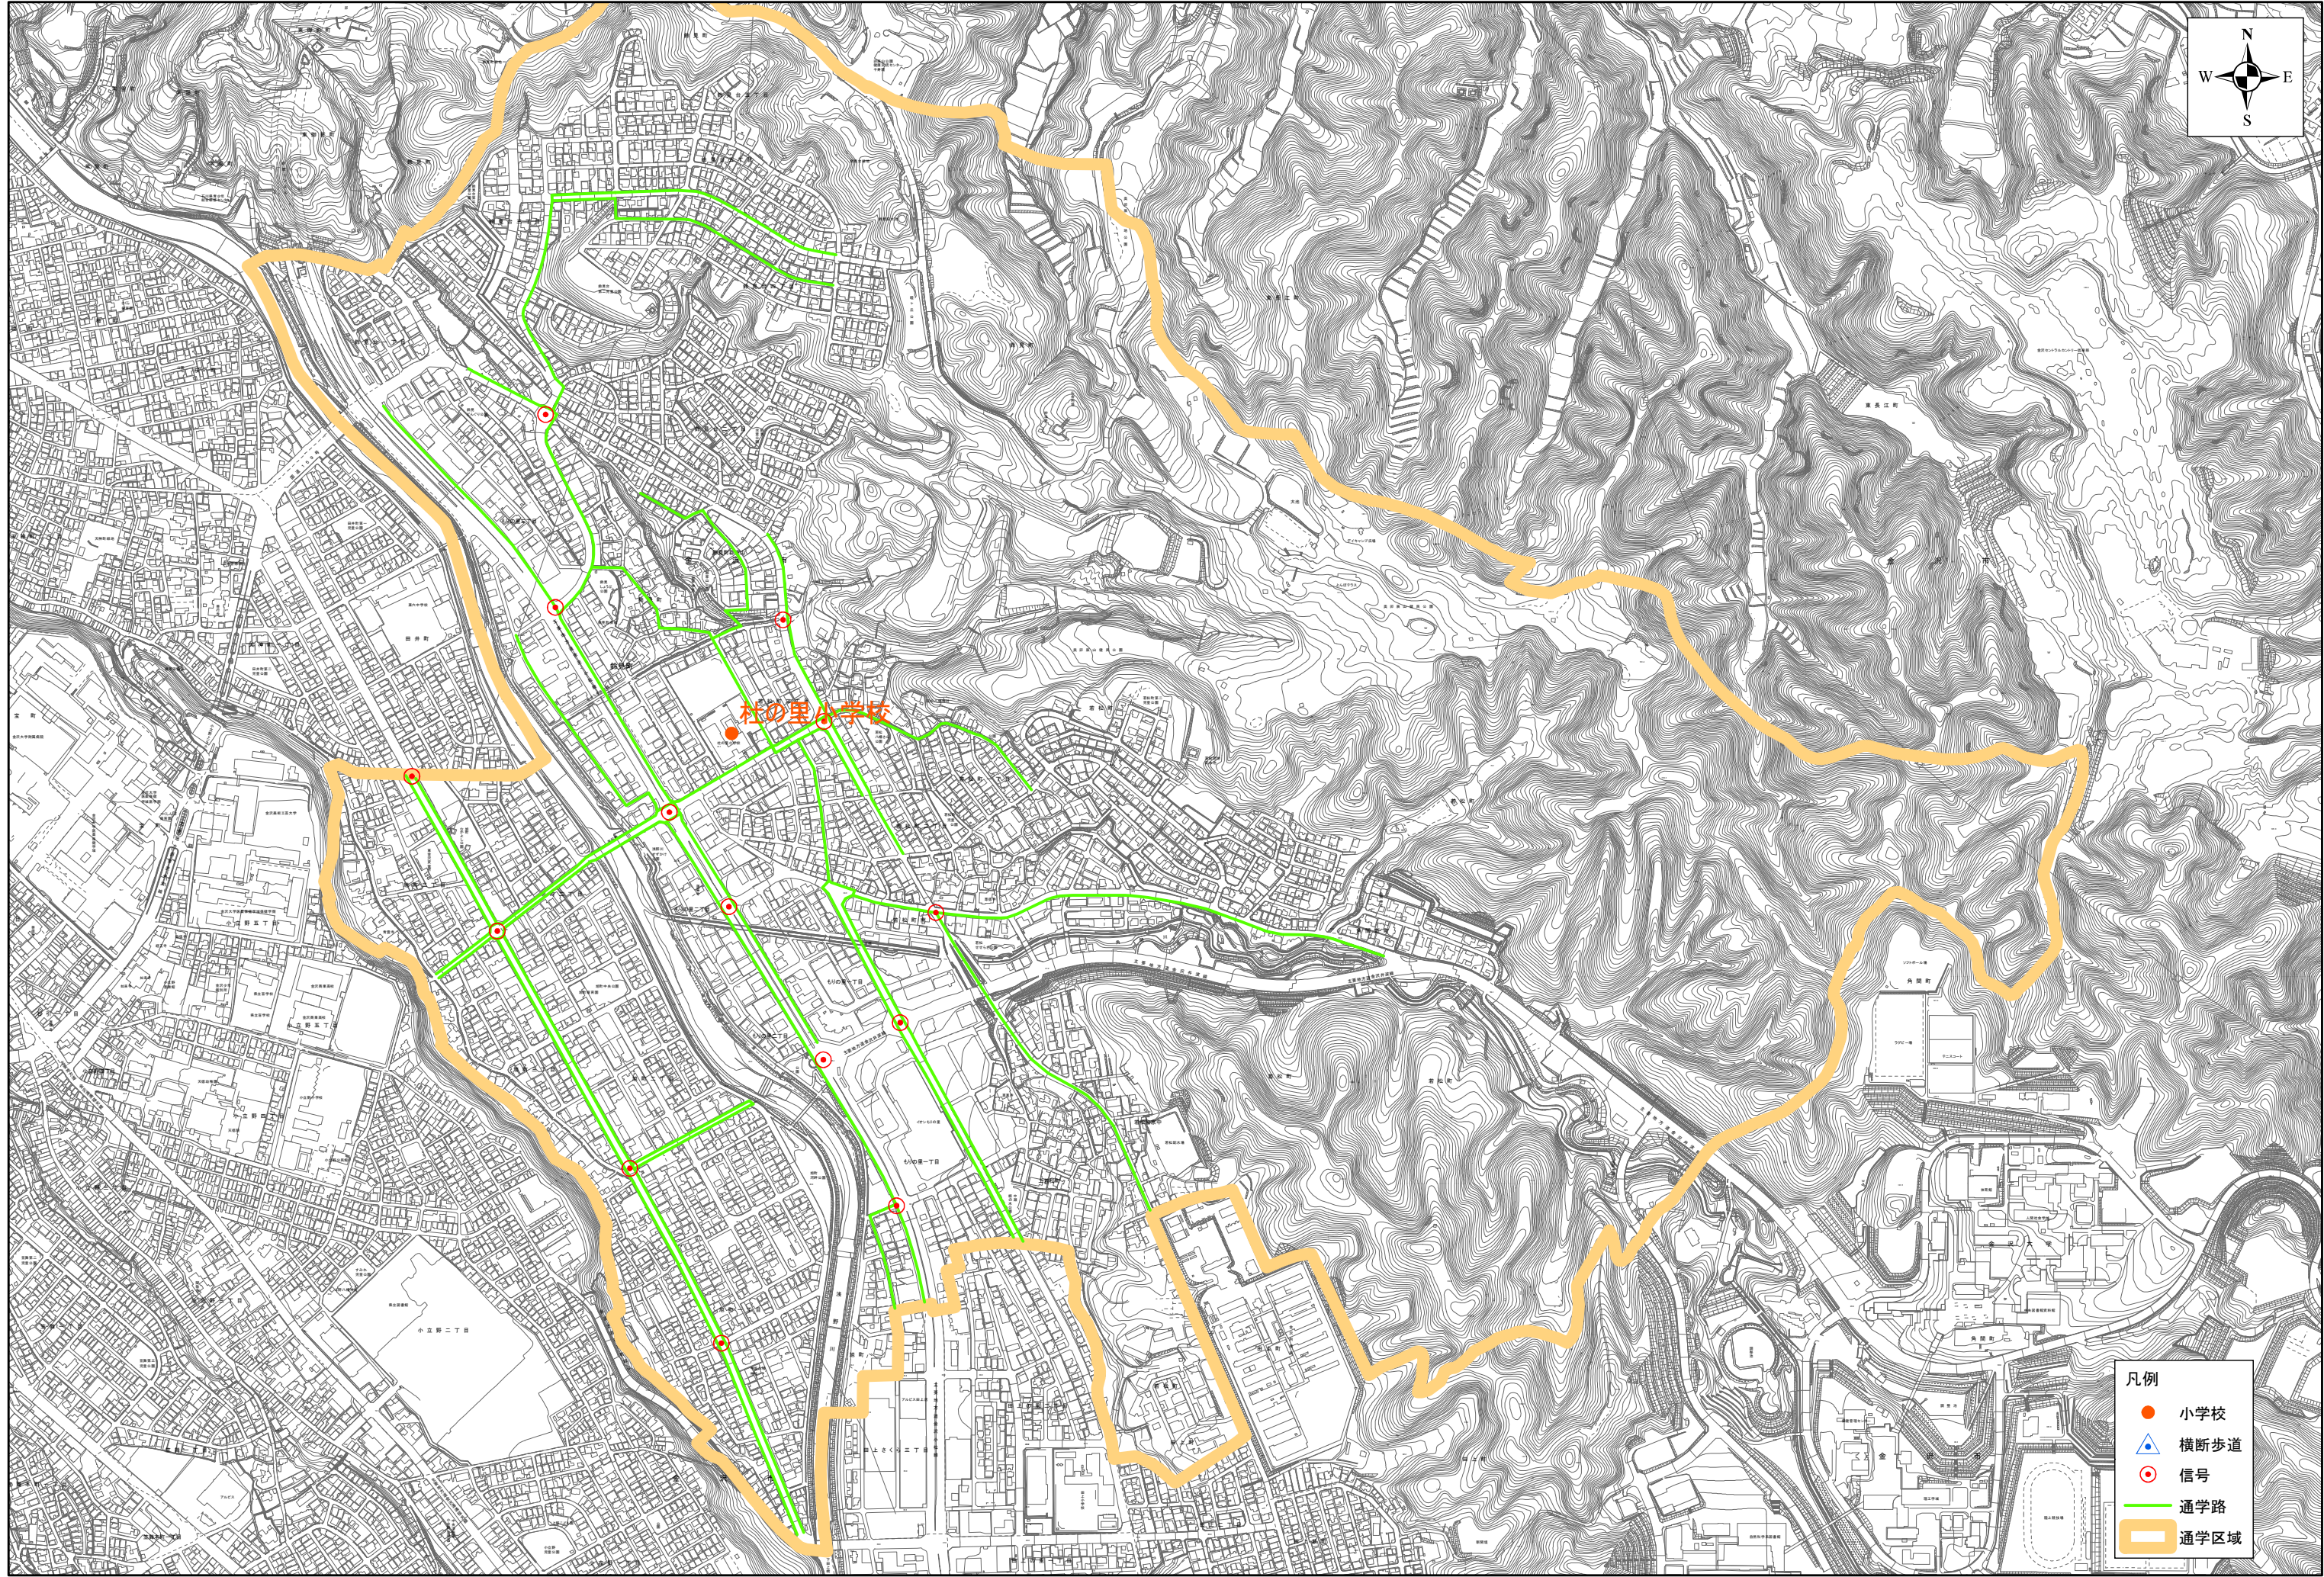

金沢市小学校通学路

杜の里小学校

株式会社パス調製

- 凡例
- 小学校
 - ▲ 横断歩道
 - 信号
 - 通学路
 - 通学区域

令和7年10月作成